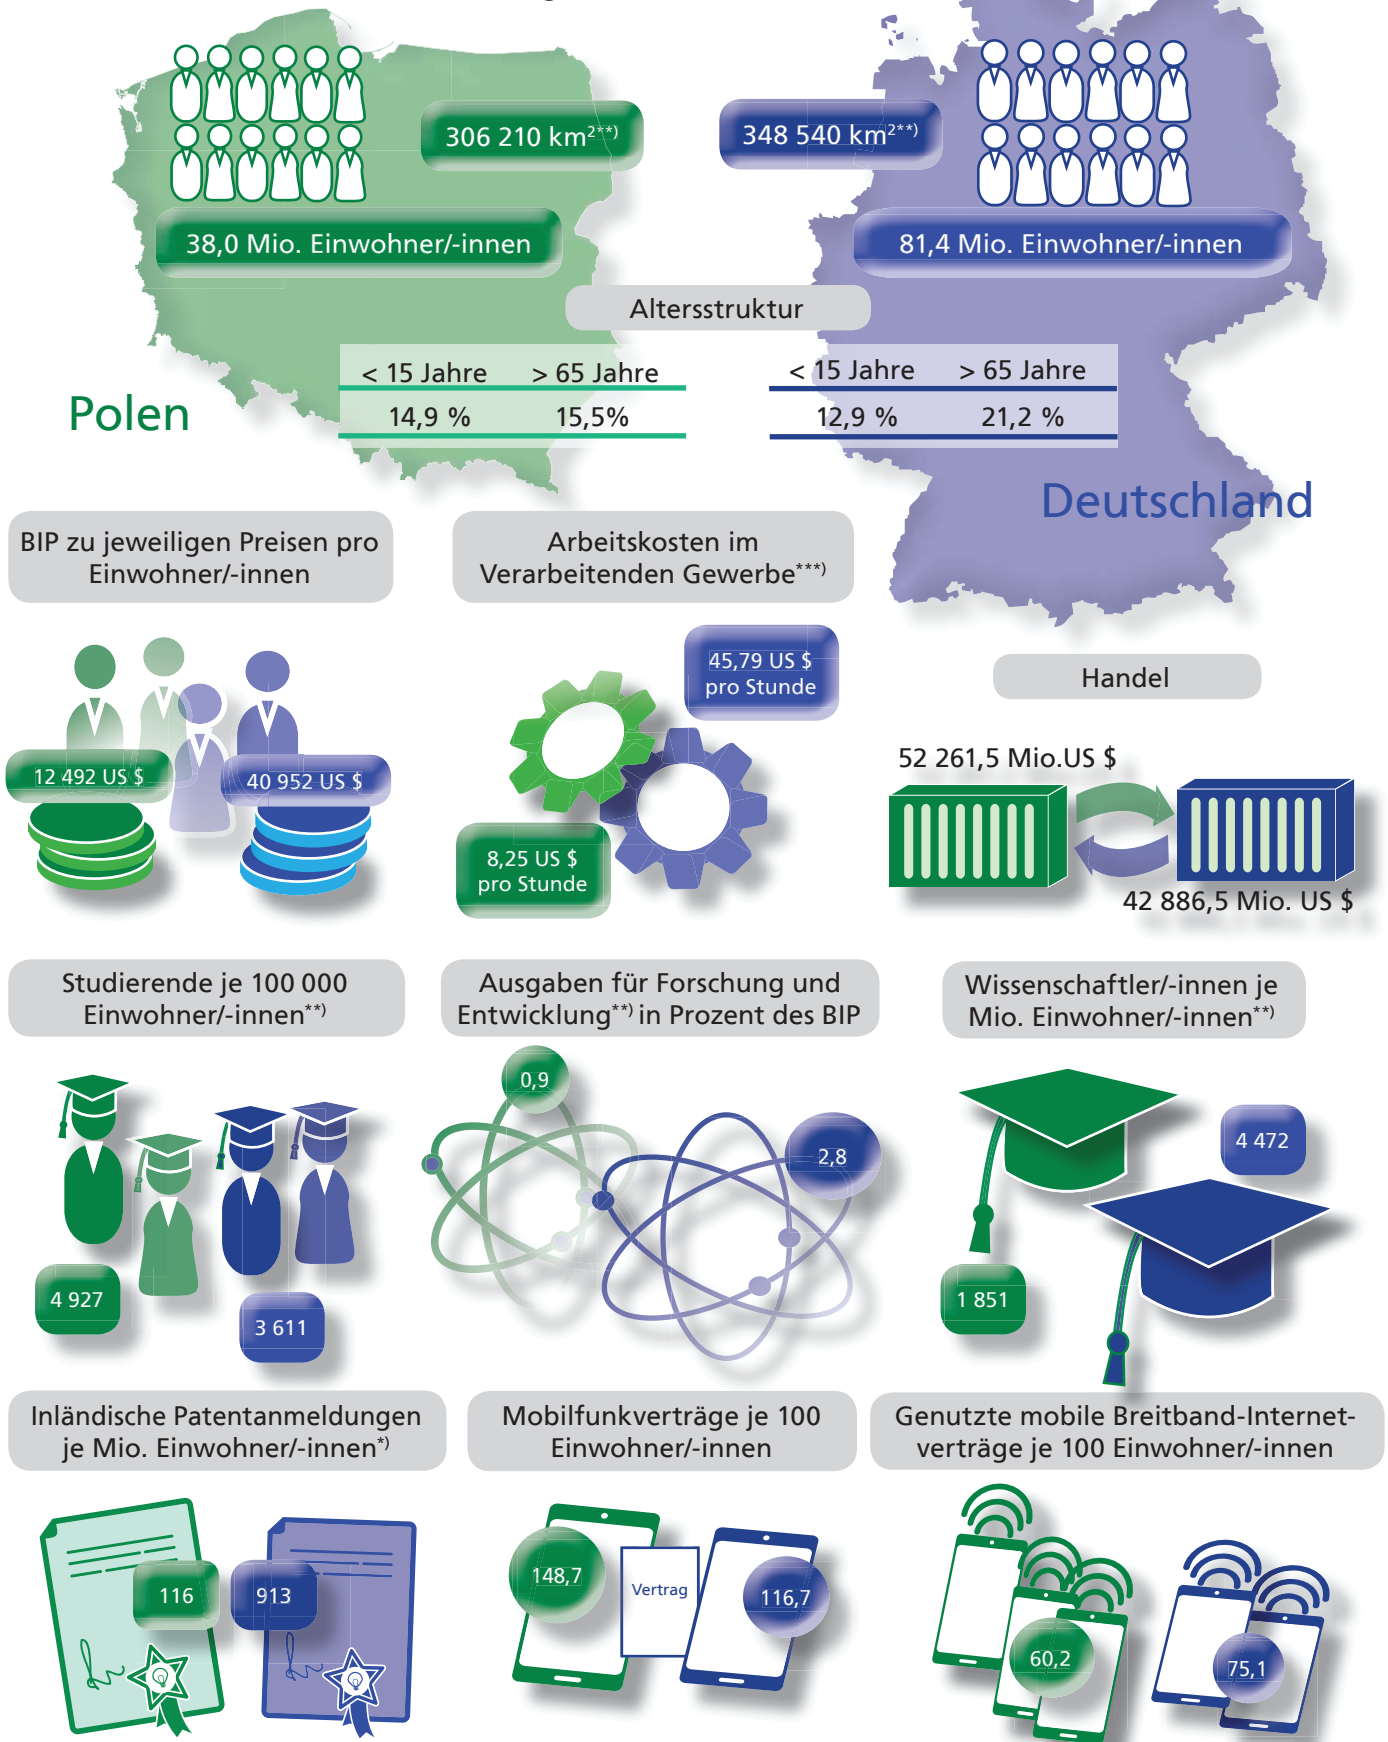

# Auf einen Blick

Polen – Partnerland der Hannover-Messe vom 24. bis 28.04.2017  
 Polen und Deutschland im statistischen Vergleich 2015

Quelle: Statistisches Bundesamt (Destatis), Daten nach Staat 2015.  
 \* 2014, \*\*2013, \*\*\*2012.